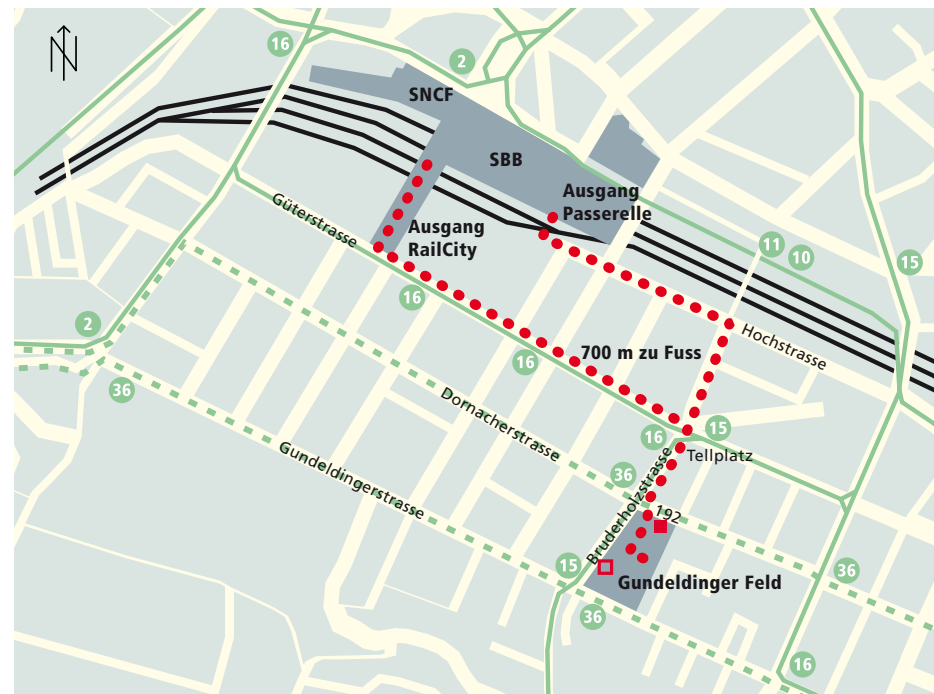

Pro Natura im Gundeldinger Feld:

Pro Natura
Dornacherstrasse 192
Postfach
4018 Basel

Paketadresse:
Pro Natura
Dornacherstrasse 192
4053 Basel

TL.061 317 91 91
Fax 061 317 92 66

Weitere Informationen
unter www.pronatura.ch

Im Gundeldingerfeld hat es keine Parkplätze, das Liefen und Abholen von Waren ist gestattet.

□ Durchfahrt bis 2.45m Höhe, jederzeit

■ Zufahrt für Lieferwagen, nur bis 11 Uhr