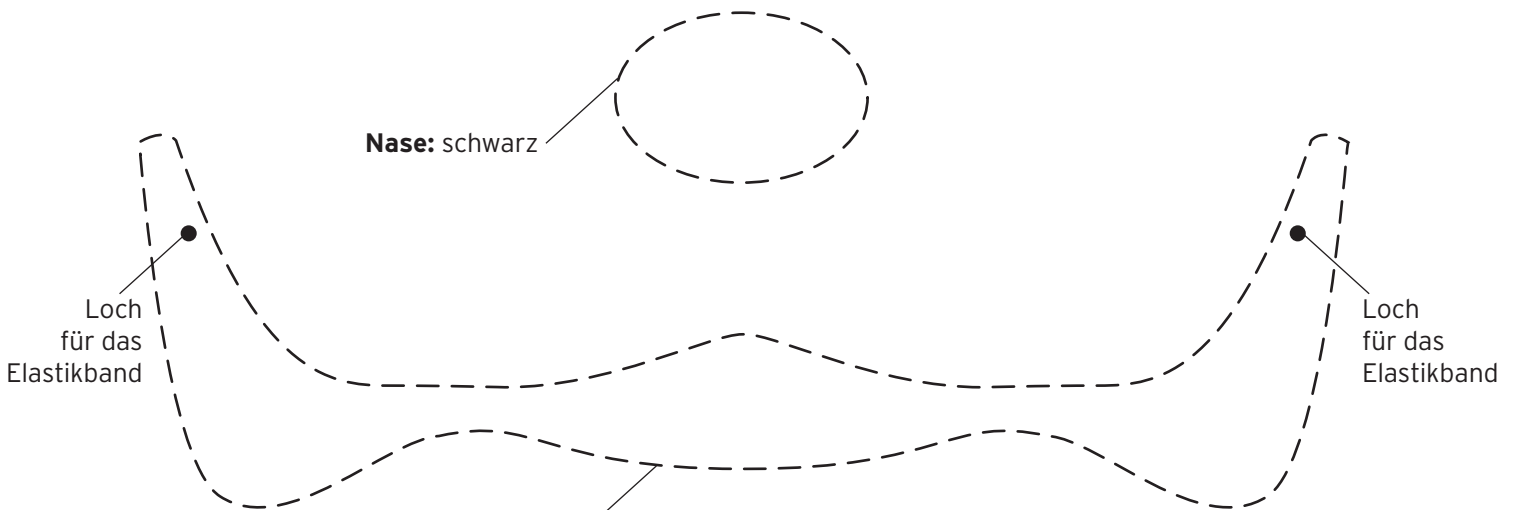

Hermelin-Maske

Schablone für die Hermelin-Maske

Kopf

braun für das Hermelin im Sommerfell
weiss für das Hermelin im Winterfell

Nase: schwarz

Weisser Teil

für das Hermelin im Sommerfell