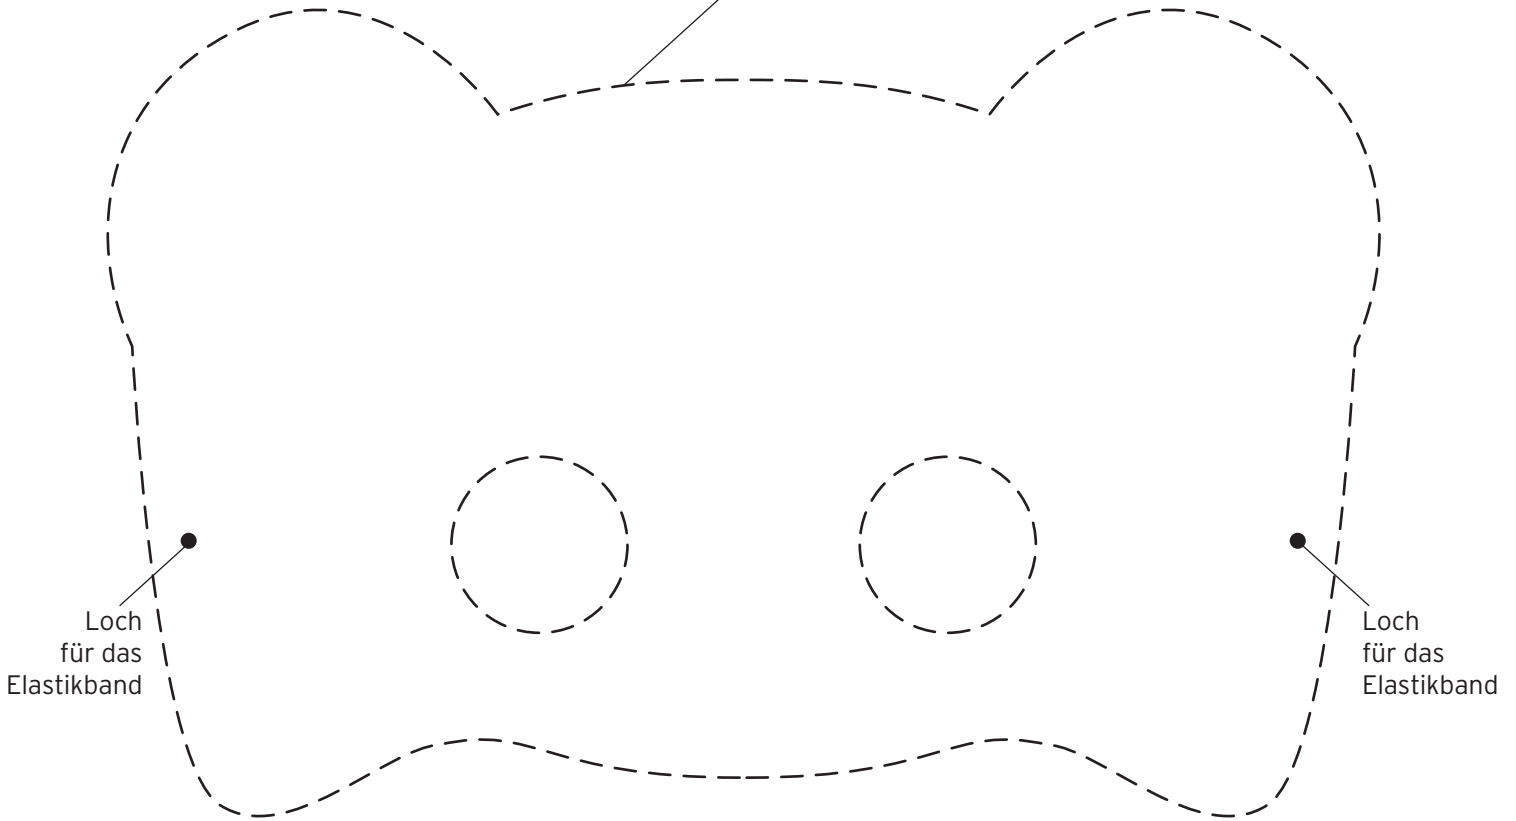

Hermelin-Maske

Schablone für die Hermelin-Maske

Kopf

braun für das Hermelin im Sommerfell
weiss für das Hermelin im Winterfell

Nase: schwarz

Weisser Teil

für das Hermelin im Sommerfell